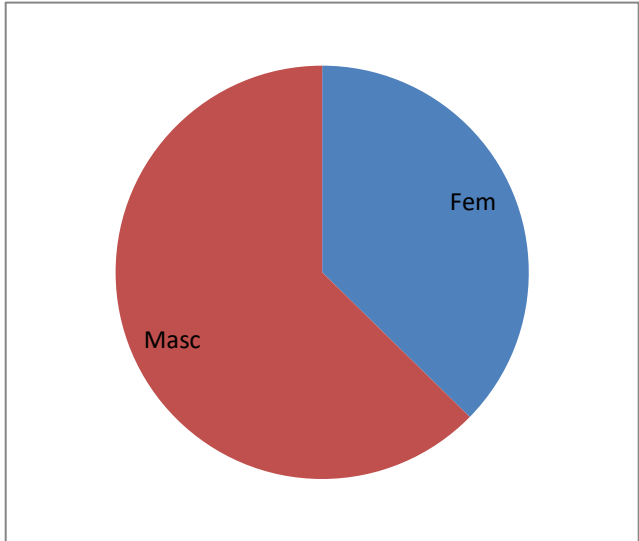

SHUTTLE TIME

2022

/2023

RESUMO DO NUMERO DE JOGADORES POR CATEGORIA QUE PARTICIPAM NO PROGRAMA SHUTTLE TIME													
Nºatletas	sub 9f	sub 9 m	sub11 f	sub 11 m	sub 13 f	sub 13 M	sub 15 F	sub 15 M	sub 17 f	sub 17 M	sub 19 F	sub 19 M	TOTAL
		11	24	39	50	33	67	52	96	55	87	37	57
												Fem	227
												Masc	381
Algarve	4	10	0	5	3	3	3	3	0	3	0	0	34
Aveiro	0	0	0	0	3	7	7	8	15	8	6	11	65
Leiria	5	4	8	11	8	16	9	22	8	23	7	7	128
Lisboa	1	6	5	5	4	21	7	20	21	28	9	16	143
Madeira	0	0	6	3	0	0	4	7	0	0	3	0	23
Norte	0	4	11	9	14	19	21	34	10	20	11	15	168
Setubal	1	0	0	0	1	1	1	2	1	5	1	8	21

Federação Portuguesa de Badminton

Ranking de Sub 9 Masculino

Inscrito	Nome	Escola / Clube	Local	1º ST	2º ST	3º ST	4º ST	5º ST	6º ST	Pontos
1	Rafael Castro	CBL	Leiria	18	20	20	20	20	20	100
2	Vicente Frade	MVD	Leiria		16	16	16	18	16	82
3	Gonçalo Tempero	MVD	Leiria		18	18	18		18	72
4	Guilherme Coelho	ESMA	Lisboa		20		18			38
5	Gabriel Martins	CHEL	Algarve	20						20
5	Eduardo Leal	MVD	Leiria	20						20
5	Joaquim Silva	ESMA	Lisboa				20			20
5	Lucas Abel	[EACO]	Norte						20	20
5	Vasco Sobral de Sousa	[CFBG]	Norte			20				20
10	Paulo Miguel	CHEL	Algarve	18						18
10	Bartolomeu Gouveia	Lameirinho	Lisboa		18					18
10	Guilherme Silva	[CFBG]	Norte		inscr.	18				18
10	João Santos	[EACO]	Norte						18	18
14	Célio Gonçalves	CHEL	Algarve	16						16
14	Gabriel Salazar	EBA	Lisboa				16			16
16	João Paixão	CHEL	Algarve	15						15
16	Afonso João	EBA	Lisboa				15			15
18	Henrique Ferreira	CHEL	Algarve	14						14
18	Luís Gonçalves	CHEL	Algarve	14						14
18	Miguel Negrita	CHEL	Algarve	14						14
18	Samuel Andrade	CHEL	Algarve	14						14
18	Vicente Chaves	EBA	Lisboa				14			14
23	Rafael Martins	CHEL	Algarve	10						10
23	Rafael Reis	CHEL	Algarve	10						10