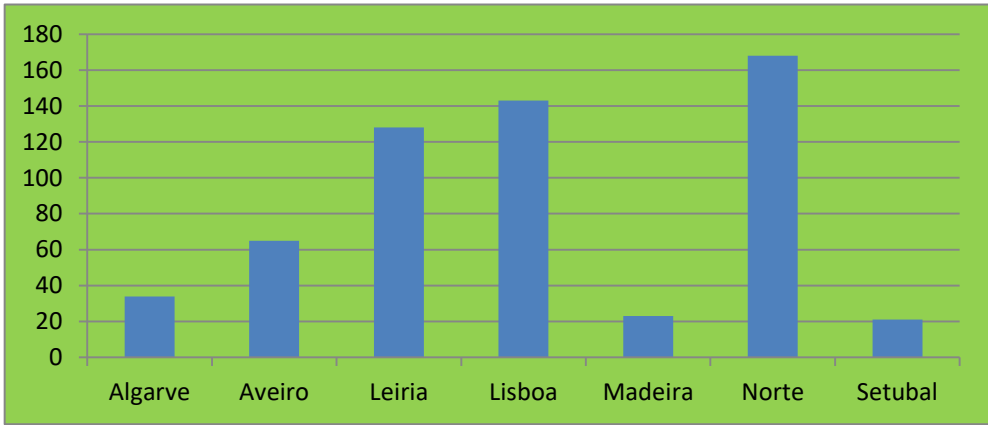

SHUTTLE TIME

2022

/2023

RESUMO DO NUMERO DE JOGADORES POR CATEGORIA QUE PARTICIPAM NO PROGRAMA SHUTTLE TIME													
Nºatletas	sub 9f	sub 9 m	sub11 f	sub 11 m	sub 13 f	sub 13 M	sub 15 F	sub 15 M	sub 17 f	sub 17 M	sub 19 F	sub 19 M	TOTAL
		11	24	39	50	33	67	52	96	55	87	37	57
												Fem	227
												Masc	381
Algarve	4	10	0	5	3	3	3	3	0	3	0	0	34
Aveiro	0	0	0	0	3	7	7	8	15	8	6	11	65
Leiria	5	4	8	11	8	16	9	22	8	23	7	7	128
Lisboa	1	6	5	5	4	21	7	20	21	28	9	16	143
Madeira	0	0	6	3	0	0	4	7	0	0	3	0	23
Norte	0	4	11	9	14	19	21	34	10	20	11	15	168
Setubal	1	0	0	0	1	1	1	2	1	5	1	8	21

Federação Portuguesa de Badminton

Ranking de Sub 9 Masculino

Inscrito	Nome	Escola / Clube	Local	1º ST	2º ST	3º ST	4º ST	5º ST	6º ST	Pontos
1	Rafael Castro	CBL	Leiria	18	20	20	20	20	20	100
2	Vicente Frade	MVD	Leiria		16	16	16	18	16	82
3	Gonçalo Tempero	MVD	Leiria		18	18	18		18	72
4	Guilherme Coelho	ESMA	Lisboa		20		18			38
5	Gabriel Martins	CHEL	Algarve	20						20
5	Eduardo Leal	MVD	Leiria	20						20
5	Joaquim Silva	ESMA	Lisboa				20			20
5	Lucas Abel	[EACO]	Norte						20	20
5	Vasco Sobral de Sousa	[CFBG]	Norte			20				20
10	Paulo Miguel	CHEL	Algarve	18						18
10	Bartolomeu Gouveia	Lameirinho	Lisboa		18					18
10	Guilherme Silva	[CFBG]	Norte		inscr.	18				18
10	João Santos	[EACO]	Norte						18	18
14	Célio Gonçalves	CHEL	Algarve	16						16
14	Gabriel Salazar	EBA	Lisboa				16			16
16	João Paixão	CHEL	Algarve	15						15
16	Afonso João	EBA	Lisboa				15			15
18	Henrique Ferreira	CHEL	Algarve	14						14
18	Luís Gonçalves	CHEL	Algarve	14						14
18	Miguel Negrita	CHEL	Algarve	14						14
18	Samuel Andrade	CHEL	Algarve	14						14
18	Vicente Chaves	EBA	Lisboa				14			14
23	Rafael Martins	CHEL	Algarve	10						10
23	Rafael Reis	CHEL	Algarve	10						10