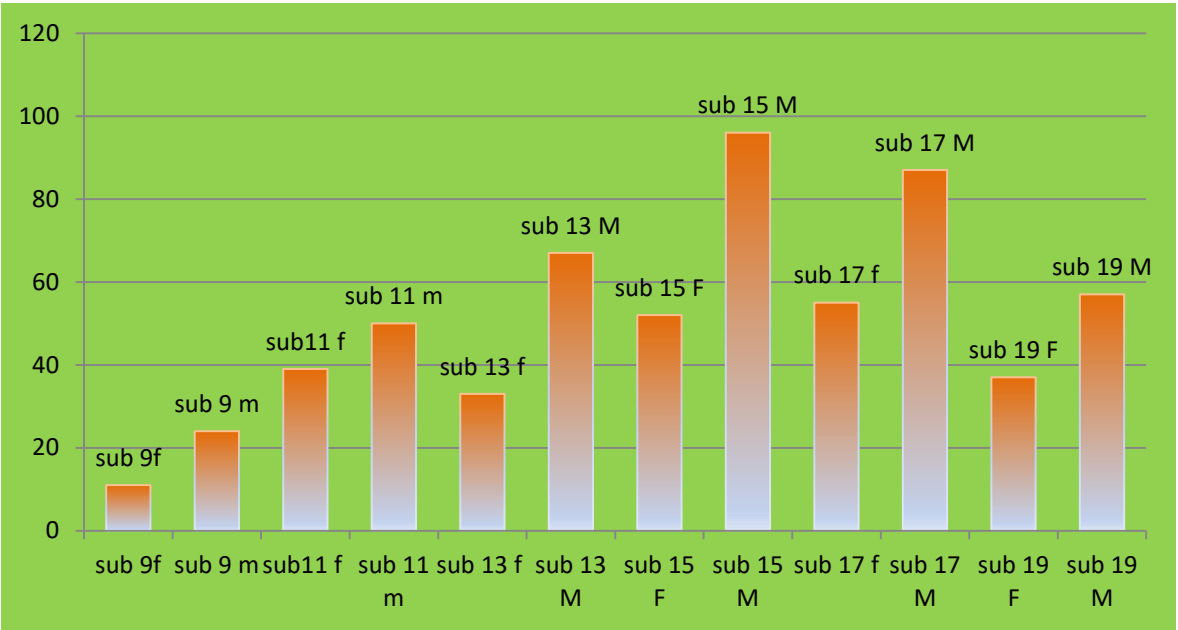

SHUTTLE TIME

2022

/2023

RESUMO DO NUMERO DE JOGADORES POR CATEGORIA QUE PARTICIPAM NO PROGRAMA SHUTTLE TIME													
Nºatletas	sub 9f	sub 9 m	sub11 f	sub 11 m	sub 13 f	sub 13 M	sub 15 F	sub 15 M	sub 17 f	sub 17 M	sub 19 F	sub 19 M	TOTAL
		11	24	39	50	33	67	52	96	55	87	37	57
												Fem	227
												Masc	381
Algarve	4	10	0	5	3	3	3	3	0	3	0	0	34
Aveiro	0	0	0	0	3	7	7	8	15	8	6	11	65
Leiria	5	4	8	11	8	16	9	22	8	23	7	7	128
Lisboa	1	6	5	5	4	21	7	20	21	28	9	16	143
Madeira	0	0	6	3	0	0	4	7	0	0	3	0	23
Norte	0	4	11	9	14	19	21	34	10	20	11	15	168
Setubal	1	0	0	0	1	1	1	2	1	5	1	8	21

Federação Portuguesa de Badminton

Ranking de Sub 9 Masculino

Inscrito	Nome	Escola / Clube	Local	1º ST	2º ST	3º ST	4º ST	5º ST	6º ST	Pontos
1	Rafael Castro	CBL	Leiria	18	20	20	20	20	20	100
2	Vicente Frade	MVD	Leiria		16	16	16	18	16	82
3	Gonçalo Tempero	MVD	Leiria		18	18	18		18	72
4	Guilherme Coelho	ESMA	Lisboa		20		18			38
5	Gabriel Martins	CHEL	Algarve	20						20
5	Eduardo Leal	MVD	Leiria	20						20
5	Joaquim Silva	ESMA	Lisboa				20			20
5	Lucas Abel	[EACO]	Norte						20	20
5	Vasco Sobral de Sousa	[CFBG]	Norte			20				20
10	Paulo Miguel	CHEL	Algarve	18						18
10	Bartolomeu Gouveia	Lameirinho	Lisboa		18					18
10	Guilherme Silva	[CFBG]	Norte		inscr.	18				18
10	João Santos	[EACO]	Norte						18	18
14	Célio Gonçalves	CHEL	Algarve	16						16
14	Gabriel Salazar	EBA	Lisboa				16			16
16	João Paixão	CHEL	Algarve	15						15
16	Afonso João	EBA	Lisboa				15			15
18	Henrique Ferreira	CHEL	Algarve	14						14
18	Luís Gonçalves	CHEL	Algarve	14						14
18	Miguel Negrita	CHEL	Algarve	14						14
18	Samuel Andrade	CHEL	Algarve	14						14
18	Vicente Chaves	EBA	Lisboa				14			14
23	Rafael Martins	CHEL	Algarve	10						10
23	Rafael Reis	CHEL	Algarve	10						10