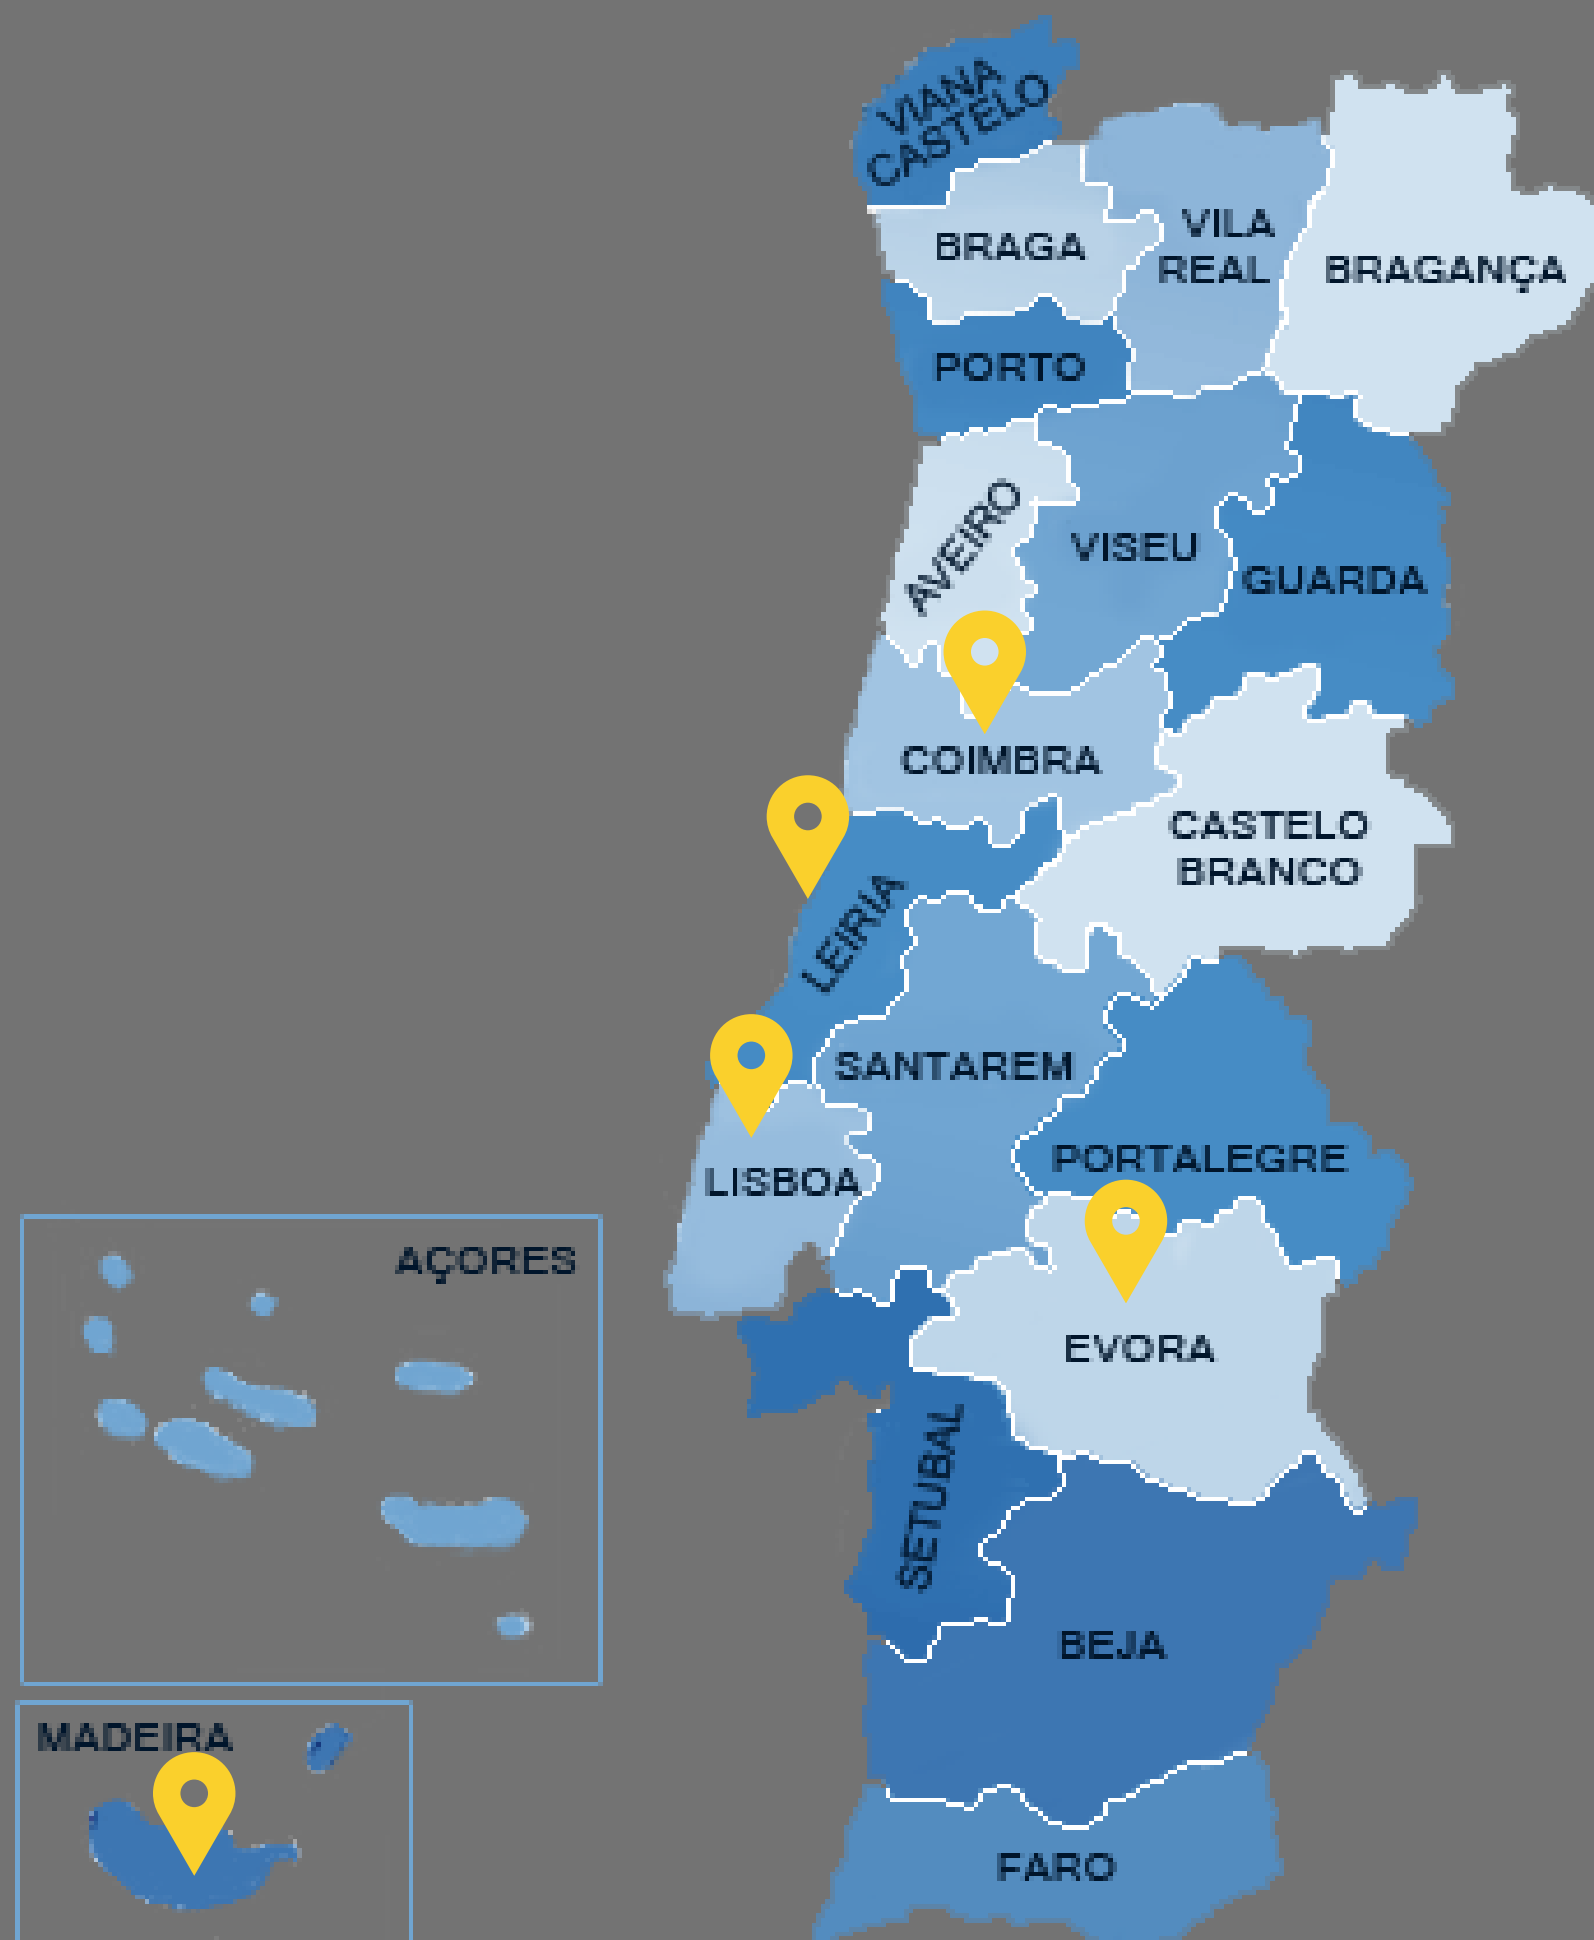

MAPA DE INCLUSÃO DESPORTIVA

MADEIRA

CDRP - Clube Desportivo e Recreativo dos Prazeres

Caminho da Corrida Grande, n.º 170

9370-625 PRAZERES

E-mail: cdrp@fpbadminton.com

COIMBRA

AAC - Associação Académica de Coimbra