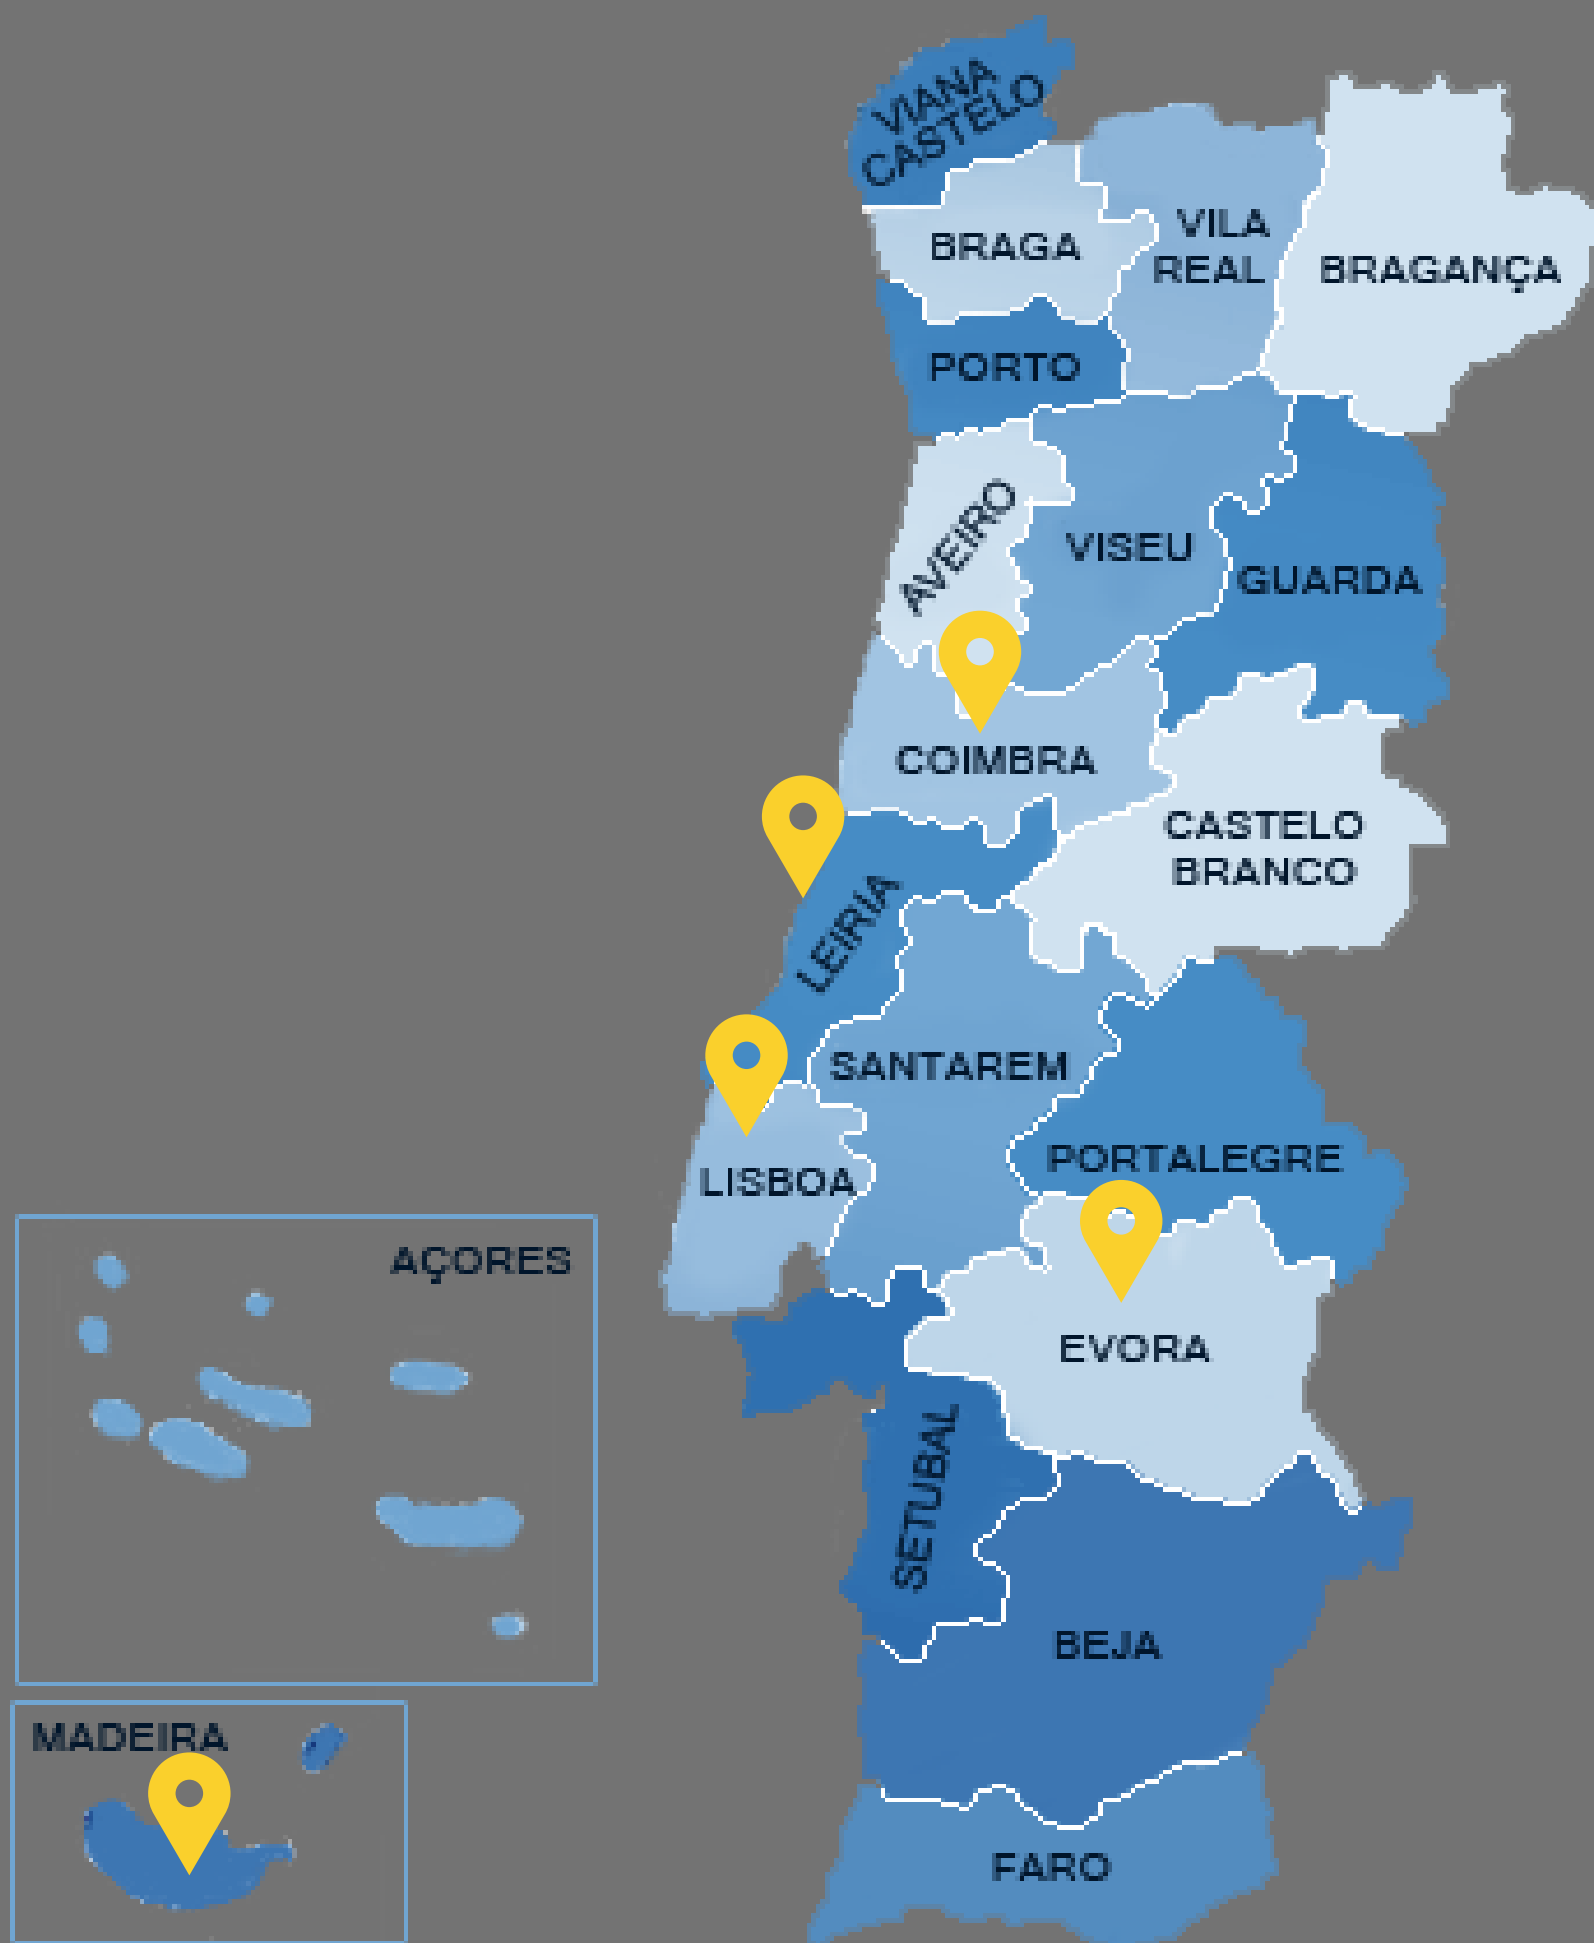

MAPA DE INCLUSÃO DESPORTIVA

MADEIRA

CDRP - Clube Desportivo e Recreativo dos Prazeres

Caminho da Corrida Grande, n.º 170

9370-625 PRAZERES

E-mail: cdrp@fpbadminton.com

COIMBRA

AAC - Associação Académica de Coimbra